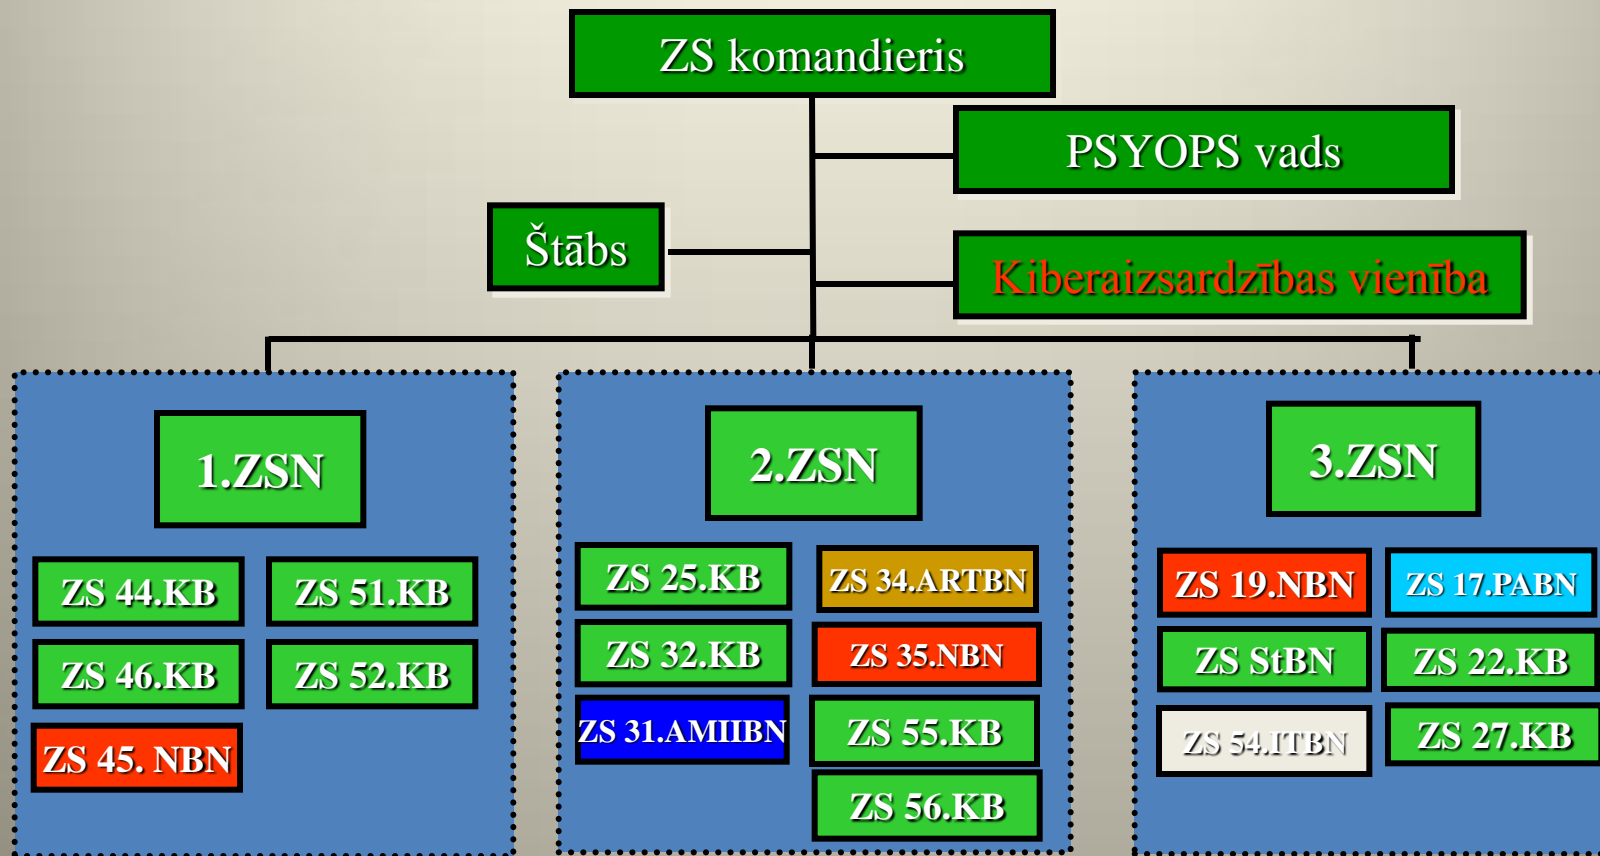

KIBERAIZSARDZĪBAS VIENĪBA

24APR2014

ZEMESSARDZES DEFINĪCIJA

ZEMESSARDZE IR NACIONĀLO BRUŅOTO SPĒKU
SASTĀVDAĻA, KURAS MĒRĶIS IR IESAISTĪT LATVIJAS
REPUBLIKAS PILSONUS **VALSTS TERITORIJAS UN**
SABIEDRĪBAS AIZSARDZĪBĀ UN KURA PIEDALĀS
VALSTS AIZSARDZĪBAS UZDEVUMU PLĀNOŠANĀ UN
IZPILDĒ ATBILSTOŠI LIKUMĀ NOTEIKTAJIEM
UZDEVUMIEM

NBS STRUKTŪRA

ZEMESSARDZES STRUKTŪRA

ZEMESSARDZES PAMATPRINCIPI

- PATRIOTISMS
- BRĪVPRĀTĪBA
- DALĪBA NO PAMATDARBA BRĪVAJĀ LAIKĀ
- VALSTS KOMPENSĒTA DALĪBA – 30 DIENAS GADĀ
- DALĪBA STARPTAUTISKAJĀS MISIJĀS – BRĪVPRĀTĪGA
- PLAŠAS IESPĒJAS PIELIETOT VISDAŽĀDĀKO PROFESIJU PĀRSTĀVJU ZINĀŠANAS