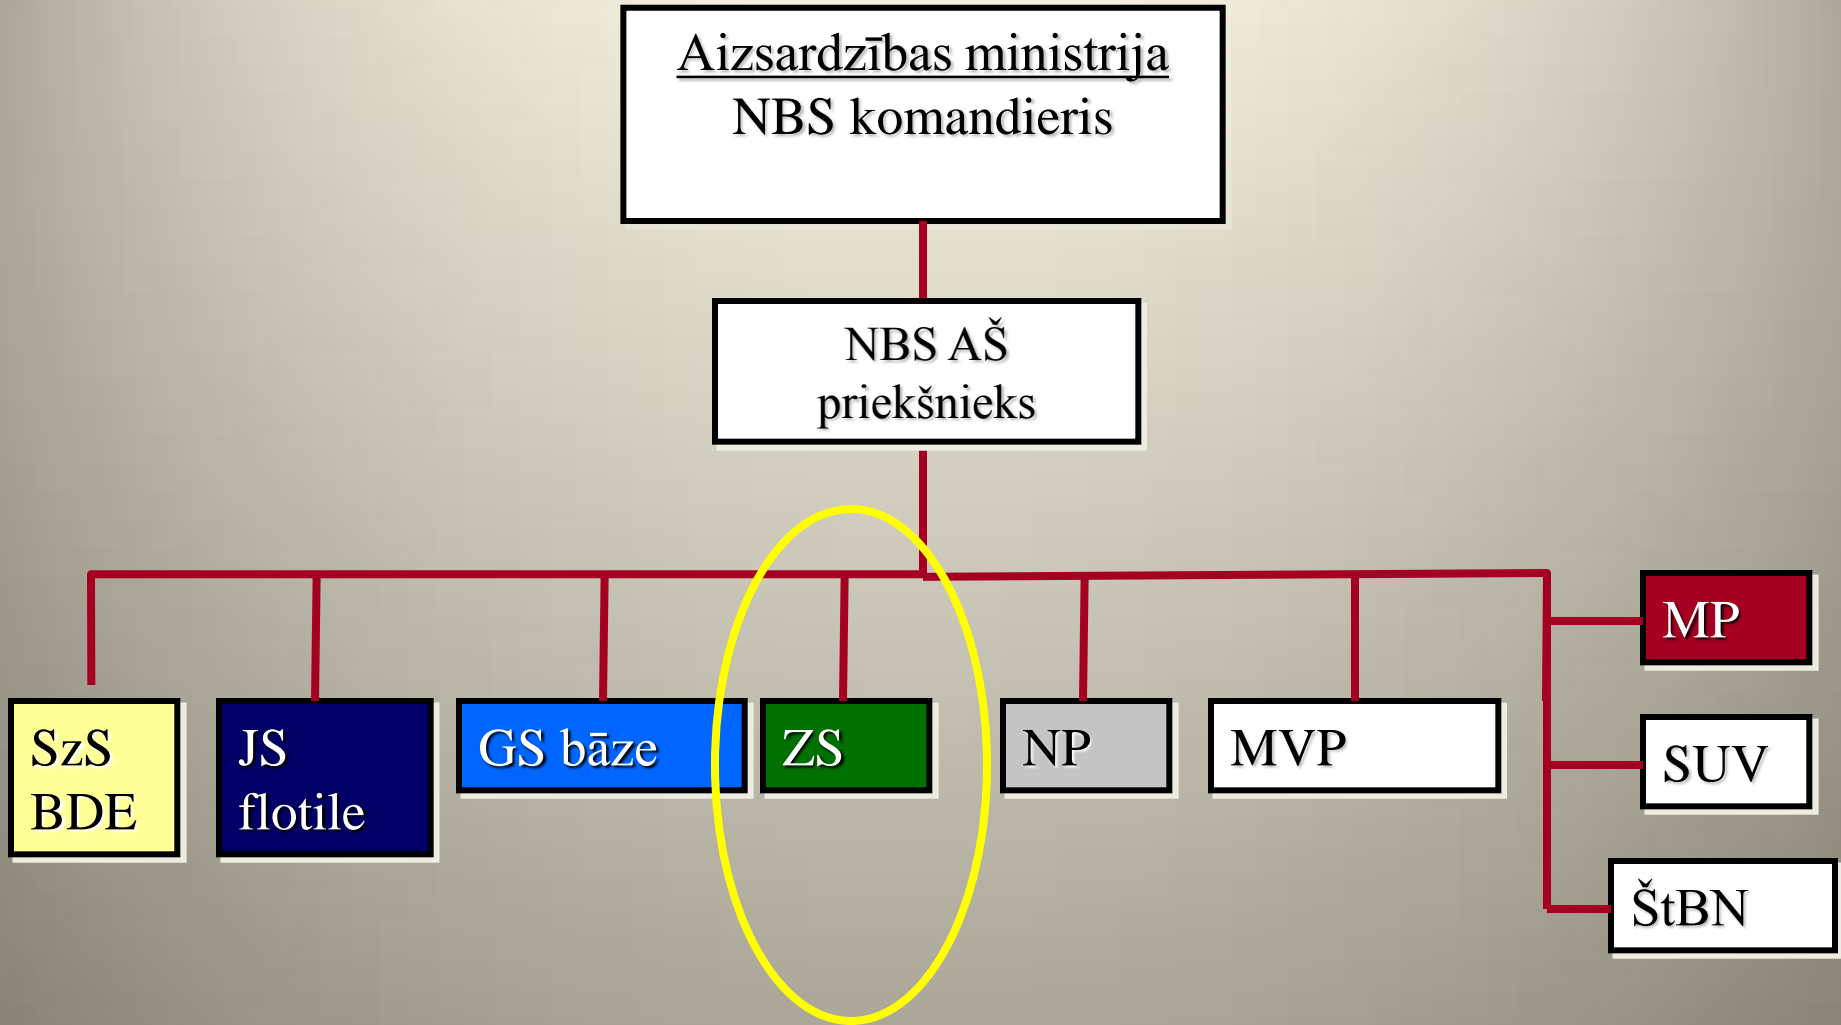

KIBERAIZSARDZĪBAS VIENĪBA

24APR2014

ZEMESSARDZES DEFINĪCIJA

ZEMESSARDZE IR NACIONĀLO BRUŅOTO SPĒKU
SASTĀVDAĻA, KURAS MĒRĶIS IR IESAISTĪT LATVIJAS
REPUBLIKAS PILSONUS **VALSTS TERITORIJAS UN**
SABIEDRĪBAS AIZSARDZĪBĀ UN KURA PIEDALĀS
VALSTS AIZSARDZĪBAS UZDEVUMU PLĀNOŠANĀ UN
IZPILDĒ ATBILSTOŠI LIKUMĀ NOTEIKTAJIEM
UZDEVUMIEM

NBS STRUKTŪRA

ZEMESSARDZES STRUKTŪRA

ZEMESSARDZES PAMATPRINCIPI

- PATRIOTISMS
- BRĪVPRĀTĪBA
- DALĪBA NO PAMATDARBA BRĪVAJĀ LAIKĀ
- VALSTS KOMPENSĒTA DALĪBA – 30 DIENAS GADĀ
- DALĪBA STARPTAUTISKAJĀS MISIJĀS – BRĪVPRĀTĪGA
- PLAŠAS IESPĒJAS PIELIETOT VISDAŽĀDĀKO PROFESIJU PĀRSTĀVJU ZINĀŠANAS